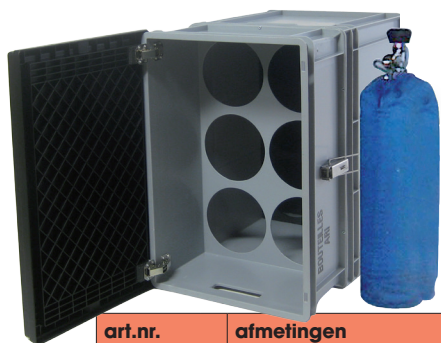

Door twee bakken met grondmaat 600 x 400 mm op elkaar te bevestigen, de bovenste met gaten in de bodem met de diameter van een persluchtfles, de onderste met een vakverdeling, maken we een persluchtflessenbak, sterk, en passend op andere standaard RAKO bakken.

art.nr.	afmetingen
38-209 H633-FL5	● 600 x 400 x 633 mm, 5 flessen Ø165 mm
38-209 H844-FL5	● 600 x 400 x 844 mm, 5 flessen Ø175 mm
38-209 H633-FL6	● 600 x 400 x 633 mm, 6 flessen Ø162 mm
38-209 H640-FL6	● 600 x 400 x 640 mm, 6 flessen Ø164 mm
38-209 H660-FL6	● 600 x 400 x 660 mm, 6 flessen Ø164 mm

dit is een assemblage-artikel, aangepast aan de diameter van de flessen.

Isolatieboxen worden gebruikt voor het transport van gekoelde en bevroren producten. De isolatiebakken zijn dubbelwandig uitgevoerd. De binnenwanden zijn voorzien van een PU-schuim. Dankzij deze combinatieconstructie zijn de bakken stoot- en slagvast en impactbestendig.

standaard: met binnenwerk van EPP isolatie schuim

Isothermische transportbakken, bijvoorbeeld voor medicijnen.

	art.nr.	afmetingen	omschrijving	inhoud	gewicht
1	36-204-0-ISO	● 400 x 300 x 235 mm	isoleerbox, blauw	7,7 ltr.	2,6 kg
2	36-205-0-ISO	● 400 x 300 x 335 mm	isoleerbox, blauw	13,7 ltr.	3 kg
3	36-407	○ 600 x 400 x 365 mm	isoleerbox, blauw	48 ltr.	8 kg