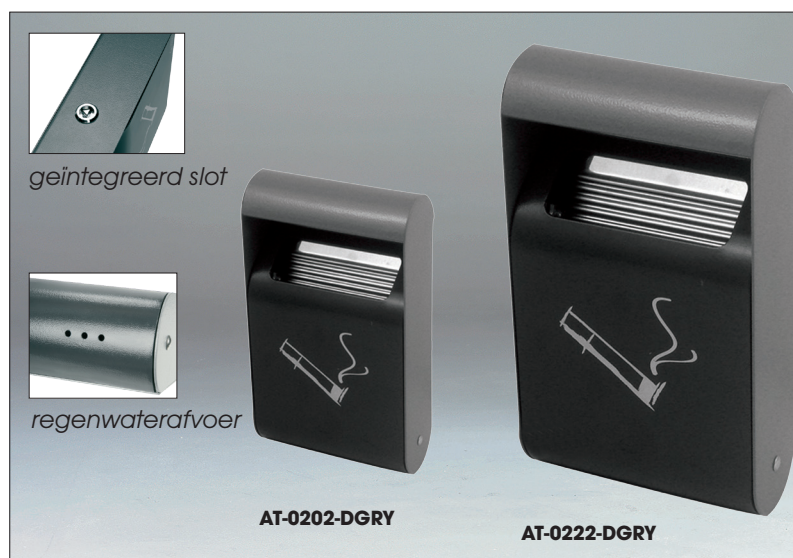

Naargelang de behoefte om de asbak te legen, kunt u kiezen uit verschillende volumes.

art.nr.	afmetingen	inhoud	omschrijving
AT-0202-DGRY	● 255 x 152 x 64 mm	0,5 ltr. +/- 150 sigaretten	vierkante wandasbak met binnenbak
AT-0222-DGRY	● 355 x 191 x 64 mm	1,5 ltr. +/- 450 sigaretten	vierkante wandasbak met binnenbak